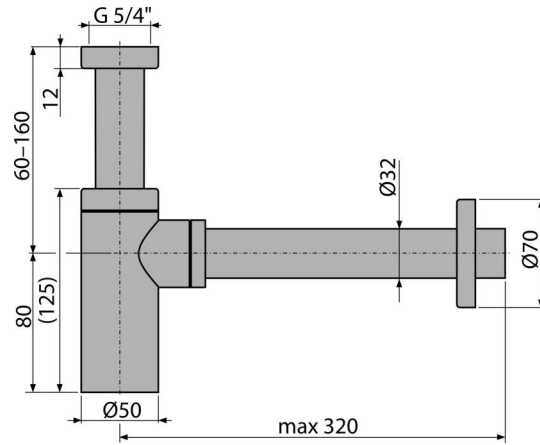

C400

Geruchverschluss für die Waschbecken DN32 DESIGN Ganzmetall, rund

Anwendung

Für Waschbecken

Eigenschaften

- Material: Messing verchromt
- Anschluss an Abflussrohr Ø32 mm
- Verbesserte Kratzfestigkeit

Verpackungsinhalt

- Überwurfmutter für Anschluss an Waschbecken 5/4"
- Metallrosette
- Unterputzsiphonkörper

Bestellnummer, Logistische Informationen

Code	EAN	Gewicht (stück menge palette)	Maße (stück menge)	Verpackung (menge palette)
C400	8595580559274	0,93 11,11 331,0 kg	330x150x70 590x390x240 mm	12 336 Stk.

Die Garantien

2/3 jahre

Zoll code

74182000

Normen

EN 274

Technische Parameter

- Durchfluss 30 l/min
- der Geruchsverschluss 50 mm