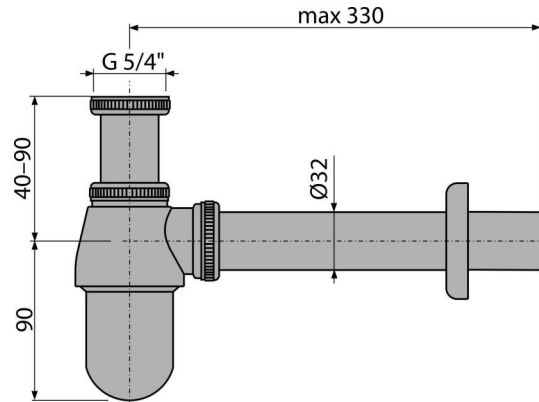

## C431

Sifon lavoar DN32 cu piuliță 5/4", metal

### Caracteristici

- Material: alamă cromată
- Conectare la conducta de evacuare  $\varnothing 32$  mm
- Rezistență îmbunătățită la zgârieturi

### Detalii pentru comandă, Informații logistice

Cod	EAN	Greutate (buc   ambalare   palet)	Dimensiuni (buc   ambalare)	Cantitate (ambalare   palet)
C431	8595580559281	0,60   12,00   356,1 kg	325x120x60   590x240x390 mm	20   560 buc

### Parametrii tehnici

- Debit 34 l/min
- Rezistența termică 95 °C
- Sifon anti miros 50 mm