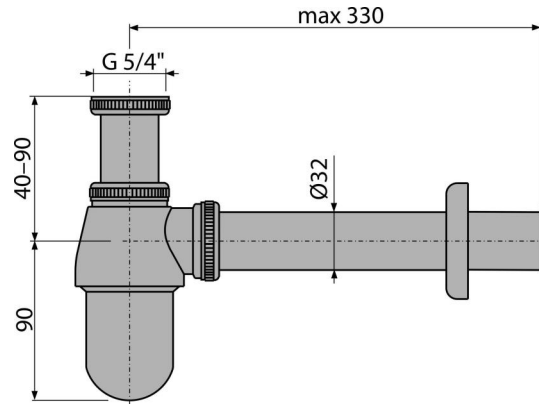

C431

Sifon lavoar DN32 cu piuliță 5/4", metal

Aplicație

Pentru lavoar

Caracteristici

- Material: alamă cromată
- Conectare la conducta de evacuare Ø32 mm
- Rezistență îmbunătățită la zgârieturi

Conținutul pachetului

- Piuliță 5/4"
- Ornament metalic
- Corpul sifonului

Detalii pentru comandă, Informații logistice

Cod	EAN	Greutate (buc ambalare palet)	Dimensiuni (buc ambalare)	Cantitate (ambalare palet)
C431	8595580559281	0,60 12,00 356,1 kg	325x120x60 590x240x390 mm	20 560 buc

Garanție	Codul vamal	Norme
2/3 ani	74182000	EN 274

Parametrii tehnici

- Debit 34 l/min
- Rezistența termică 95 °C
- Sifon anti miros 50 mm