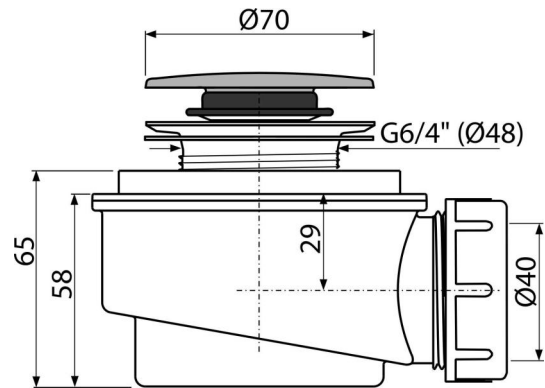

C476

Odtoková souprava CLICK/CLACK, chrom

Použití

- Pro odtok vody ze sprchových vaniček
- Pro sprchové vaničky bez přeřadu
- Pro sprchové vaničky s odtokovým otvorem Ø60 mm

Vlastnosti

- Materiál: polypropylen, tepelně a chemicky odolný
- Odpad je možné připojit pomocí kolena A52
- Samočistící konstrukce sifonu
- Snížená stavební výška 65 mm
- Uzavírání odpadu pomocí systému CLICK/CLACK

Rozsah dodávky

- Montážní set
- Pochromovaná plastová zátka
- Tělo sifonu

Objednací kód, Logistické informace

Kód	EAN	Hmotnost (kus balení paleta)	Rozměr (kus balení)	Množství (balení paleta)
C476	8595580559298	0,25 7,49 229,7 kg	120×100×110 590×240×390 mm	30 840 ks

Záruky

2/3 roky

Normy

ČSN EN 274

Technické parametry

- Průtok 52 l/min
- Tepelný atest 95 °C
- Zápachová uzávěra 35 mm