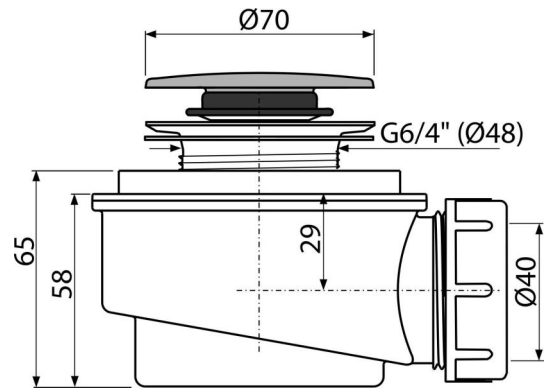

C476

Odtoková souprava CLICK/CLACK, chrom

Použití

- Pro odtok vody ze sprchových vaniček
- Pro sprchové vaničky bez přeřadu
- Pro sprchové vaničky s odtokovým otvorem Ø60 mm

Vlastnosti

- Materiál: polypropylen, tepelně a chemicky odolný
- Odpad je možné připojit pomocí kolena A52
- Samočistící konstrukce sifonu
- Snížená stavební výška 65 mm
- Uzavírání odpadu pomocí systému CLICK/CLACK

Rozsah dodávky

- Montážní set
- Pochromovaná plastová zátka
- Tělo sifonu

Objednací kód, Logistické informace

Kód	EAN	Hmotnost (kus balení paleta)	Rozměr (kus balení)	Množství (balení paleta)
C476	8595580559298	0,25 7,49 229,7 kg	120×100×110 590×240×390 mm	30 840 ks

Záruky	Celní kód	Normy
2/3 roky	39229000	ČSN EN 274

Technické parametry

- Průtok 52 l/min
- Tepelný atest 95 °C
- Zápachová uzávěra 35 mm