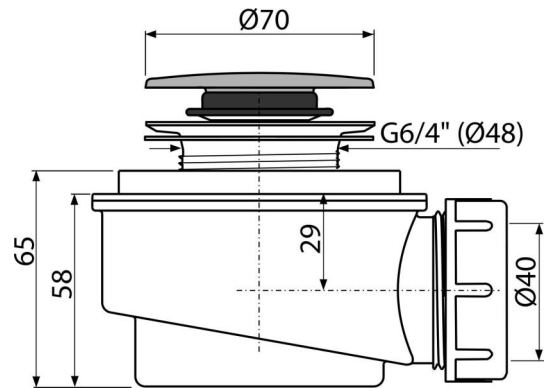

C476

Ablaufgarnitur CLICK/CLACK für die Duschwannen, verchromt

Anwendung

- Für Ablauf des Wassers aus der Duschwanne
- Für Duschwannen ohne Überlauf
- Für Duschwannen mit einem Ablaufloch Ø 60 mm

Eigenschaften

- Material: Polypropylen, thermisch und chemisch beständig
- Abfluss kann über den Ablaufbogen A52 verbunden werden
- Siphon - selbstreinigende Konstruktion
- Niedrige Bauhöhe (65 mm)
- Ablauf-Schließen mit CLICK / CLACK System

Verpackungsinhalt

- Montageset
- Verchromte Kunststoff-Stöpsel
- Siphon-Körper

Bestellnummer, Logistische Informationen

Code	EAN	Gewicht (stück menge palette)	Maße (stück menge)	Verpackung (menge palette)
C476	8595580559298	0,25 7,49 229,7 kg	120×100×110 590×240×390 mm	30 840 Stk.

Die Garantien

2/3 Jahre

Normen

EN 274

Technische Parameter

- Durchfluss 52 l/min
- Wärmeresistenz 95 °C
- der Geruchsverschluss 35 mm