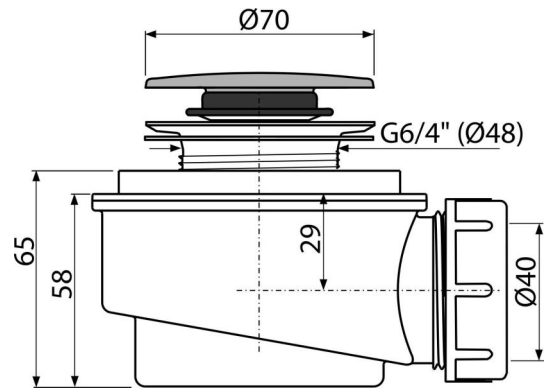

C476

Zestaw odpływowy brodzikowy CLIK/CLAK, chrom

Zastosowanie

- Do odprowadzania wody z brodzików
- Do brodzików bez przelewu
- Do brodzików z otworem odpływowym Ø60 mm

Cechy

- Materiał: polipropylen, odporny chemicznie i termicznie
- Odpływ można podłączyć poprzez kolano A52
- Samoczyszcząca konstrukcja syfonu
- Niska wysokość zabudowy 65 mm
- Zamknięcie odpływu za pomocą systemu CLICK/CLACK

Zakres dostawy

- Zestaw montażowy
- Korek chromowany plastik
- Korpus syfonu

Numer zamówienia, Informacje logistyczne

Kod	EAN	Waga (sztuka pakowanie paleta)	Wymiary (sztuka pakowanie)	Ilość (pakowanie paleta)
C476	8595580559298	0,25 7,49 229,7 kg	120×100×110 590×240×390 mm	30 840 szt

Gwarancje

2/3 lat

Normy

EN 274

Dane techniczne

- Przepływ 52 l/min
- Atest termiczny 95 °C
- Syfon 35 mm