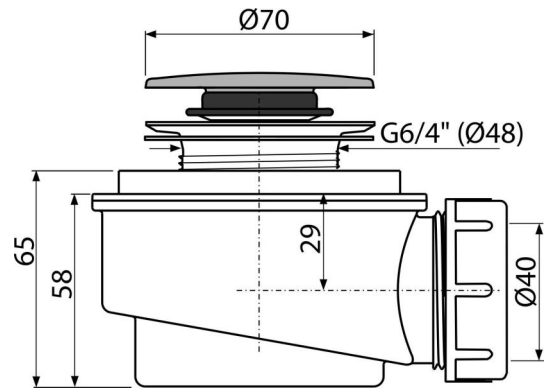

C476

Zestaw odpływowy brodzikowy CLIK/CLAK, chrom

Zastosowanie

- Do odprowadzania wody z brodzików
- Do brodzików bez przelewu
- Do brodzików z otworem odpływowym Ø60 mm

Cechy

- Materiał: polipropylen, odporny chemicznie i termicznie
- Odpływ można podłączyć poprzez kolano A52
- Samoczyszcząca konstrukcja syfonu
- Niska wysokość zabudowy 65 mm
- Zamknięcie odpływu za pomocą systemu CLICK/CLACK

Zakres dostawy

- Zestaw montażowy
- Korek chromowany plastik
- Korpus syfonu

Numer zamówienia, Informacje logistyczne

Kod	EAN	Waga (sztuka pakowanie paleta)	Wymiary (sztuka pakowanie)	Ilość (pakowanie paleta)
C476	8595580559298	0,25 7,49 229,7 kg	120×100×110 590×240×390 mm	30 840 szt

Gwarancje

2/3 lat

Kod celny

39229000

Normy

EN 274

Dane techniczne

- Przepływ 52 l/min
- Atest termiczny 95 °C
- Syfon 35 mm