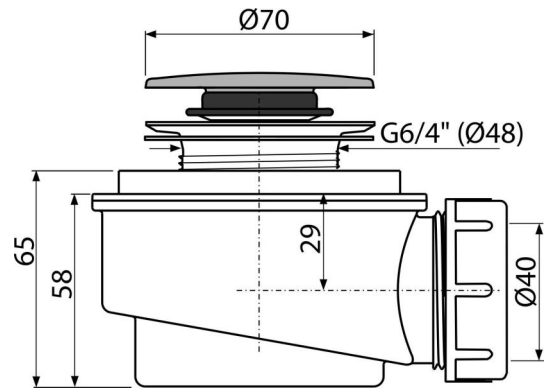

C476

Sifon cădiță CLICK/CLACK, cromat

Aplicație

- Pentru evacuarea apei din cădița de duș
- Pentru cădițe de duș fără preaplin
- Pentru cădițe de duș cu evacuare de Ø60 mm

Caracteristici

- Material: polipropilenă rezistentă termic și chimic, sudat longitudinal
- Posibilitate de racordare la evacuare cu cot A52
- Design sifon cu auto-curățare
- Înălțime de instalare 65 mm
- Închiderea sifonului prin mecanism CLICK/CLACK

Conținutul pachetului

- Kit de asamblare
- Dop ventil din plastic cromat
- Corpul sifonului

Detalii pentru comandă, Informații logistice

Cod	EAN	Greutate (buc ambalare palet)	Dimensiuni (buc ambalare)	Cantitate (ambalare palet)
C476	8595580559298	0,25 7,49 229,7 kg	120×100×110 590×240×390 mm	30 840 buc

Garanție	Codul vamal	Norme
2/3 ani	39229000	EN 274

Parametrii tehnici

- Debit 52 l/min
- Rezistența termică 95 °C
- Sifon anti miros 35 mm