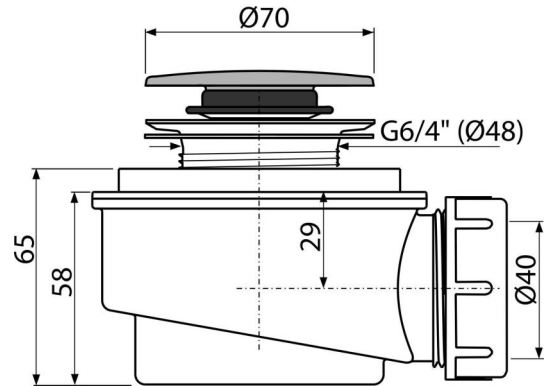

### Aplicație

- Pentru evacuarea apei din cădița de duș
- Pentru cădițe de duș fără preaplin
- Pentru cădițe de duș cu evacuare de Ø60 mm

### Caracteristici

- Material: polipropilenă rezistentă termic și chimic, sudat longitudinal
- Posibilitate de racordare la evacuare cu cot A52
- Design sifon cu auto-curățare
- Înălțime de instalare 65 mm
- Închiderea sifonului prin mecanism CLICK/CLACK

### Detalii pentru comandă, Informații logistice

Cod	EAN	Greutate (buc   ambalare   palet)	Dimensiuni (buc   ambalare)	Cantitate (ambalare   palet)
C476	8595580559298	0,25   7,49   229,7 kg	120×100×110   590×240×390 mm	30   840 buc

### Parametrii tehnici

- Debit 52 l/min
- Rezistența termică 95 °C
- Sifon anti miros 35 mm