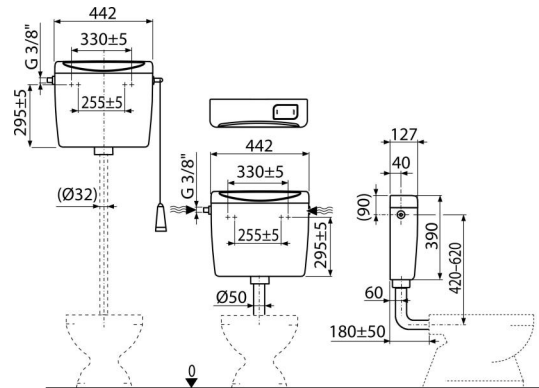

C94-3/8"

Alca UNI univerzální WC nádržka START/STOP

Použití

Pro montáž jako vysoko, středně i nízko položenou

Pro montáž na omítku

Vlastnosti

- Konstruktivní řešení zaručuje komfort ovládní splachování i pro děti a handicapované osoby
- Materiál: ABS
- Nádržka izolovaná proti rosení
- Objem 8 l s velkou variabilitou nastavení vypouštění objemu vody
- Přívod vody zleva/zprava
- Splachování START/STOP
- Univerzální závěsy se svou roztečí a tvarem shodují s dosud používanými nádržkami
- Úsporné nastavitelné spláchnutí

Rozsah dodávky

- Fixační set: vrut $\text{Ø}5 \times 40$ – 2 ks, hmoždinka $\text{Ø}8$ – 2 ks
- Kolenko $\text{Ø}50/40$ mm pro nízko položenou nádržku
- Nádržka
- Napouštěcí (3/8") a vypouštěcí armatura
- Splachovací set pro nízko položenou nádržku (tlačítko)
- Splachovací set pro vysoko položenou nádržku (šňůrka, držátko, páka)

Objednací kód, Logistické informace

Kód	EAN	Hmotnost (kus balení paleta)	Rozměr (kus balení)	Množství (balení paleta)
C94-3/8"	8595580559304	2,90 2,90 187,4 kg	456×410×142 mm	1 65 ks

Záruky

2/3 roky

Celní kód

39229000

Normy

ČSN EN 14124, ČSN EN 14055

Technické parametry

- Akustická skupina II <30 dB
- Doporučený provozní tlak 0,5-1,6 MPa
- Funkční požadavky třída I
- Pracovní rozsah 0,05-0,8 MPa
- Při instalaci na vysoko položenou nádržku je stop systém nefunkční
- Spláchnutí 6-8 l