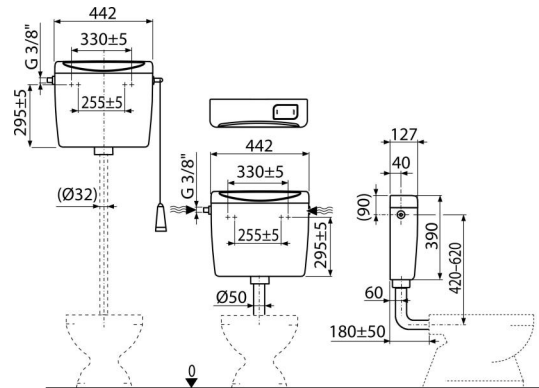

C94-3/8"

Alca UNI univerzální WC nádržka START/STOP

Použití

Pro montáž jako vysoko, středně i nízko položenou

Pro montáž na omítku

Vlastnosti

- Konstruktivní řešení zaručuje komfort ovládní splachování i pro děti a handicapované osoby
- Materiál: ABS
- Nádržka izolovaná proti rosení
- Objem 8 l s velkou variabilitou nastavení vypouštění objemu vody
- Přívod vody zleva/zprava
- Splachování START/STOP
- Univerzální závěsy se svou roztečí a tvarem shodují s dosud používanými nádržkami
- Úsporné nastavitelné spláchnutí

Rozsah dodávky

- Fixační set: vrut Ø5×40 – 2 ks, hmoždinka Ø8 – 2 ks
- Kolenko Ø50/40 mm pro nízko položenou nádržku
- Nádržka
- Napouštěcí (3/8") a vypouštěcí armatura
- Splachovací set pro nízko položenou nádržku (tlačítko)
- Splachovací set pro vysoko položenou nádržku (šňůrka, držátko, páka)

Objednací kód, Logistické informace

Kód	EAN	Hmotnost (kus balení paleta)	Rozměr (kus balení)	Množství (balení paleta)
C94-3/8"	8595580559304	2,90 2,90 187,4 kg	456×410×142 mm	1 65 ks

Záruky

2/3 roky

Normy

ČSN EN 14124, ČSN EN 14055

Technické parametry

- Akustická skupina II <30 dB
- Doporučený provozní tlak 0,5-1,6 MPa
- Funkční požadavky třída I
- Pracovní rozsah 0,05-0,8 MPa
- Při instalaci na vysoko položenou nádržku je stop systém nefunkční
- Spláchnutí 6-8 l