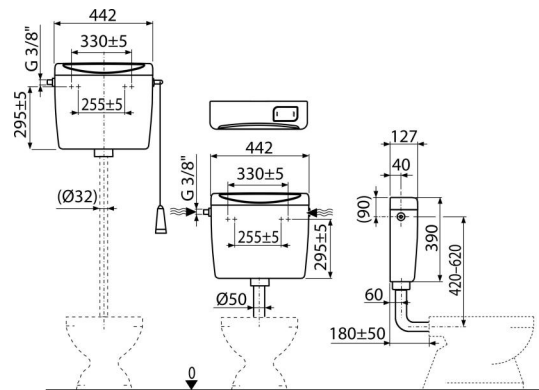

C94-3/8"

Universal WC-Spülkasten UNI START/STOP

Anwendung

Für hoch, mittel sowie niedrig liegende Montage
Aufputz-Montage

Eigenschaften

- Die Konstruktionslösung sorgt für Bedienungskomfort der Spülung für Kinder und Menschen mit Behinderungen
- Material: ABS
- Spülkasten gegen Betauung isoliert
- Volumen von 8 l mit großer Variabilität der Einstellung des auszulassenden Wasservolumens
- Wasseranschluss links/rechts
- Spülung START / STOP
- Die Universalscharniere stimmen in Abstand und Form mit den bisher verwendeten Spülkästen überein
- Einstellbare Sparspülung

Verpackungsinhalt

- Befestigungsset: Schraube Ø5x40 - 2 Stück, Dübel Ø8 - 2 Stück
- Ablaufbogen Ø50/40 mm für tiefliegenden Spülkasten
- Kasten
- Füll- und Ablaufventil
- Spülgarnitur für niedrig liegenden Spülkasten (Betätigungsplatte)
- Spülgarnitur für hoch liegenden Spülkasten (Schnur, Halter, Hebel)

Bestellnummer, Logistische Informationen

Code	EAN	Gewicht (stück menge palette)	Maße (stück menge)	Verpackung (menge palette)
C94-3/8"	8595580559304	2,90 2,90 187,4 kg	456×410×142 mm	1 65 Stk.

Die Garantien	Zoll code	Normen
2/3 jahre	39229000	EN 14124, EN 14055

Technische Parameter

- Geräuschgruppe II <30 dB
- Empfohlener Betriebsdruck 0,5-1,6 MPa
- Funktionsklasse I
- Funktionsfähig 0,05-0,8 MPa
- Bei der Installation auf einen hoch liegenden Spülkasten ist das STOP-System nicht funktionsfähig
- Spülung 6-8 l