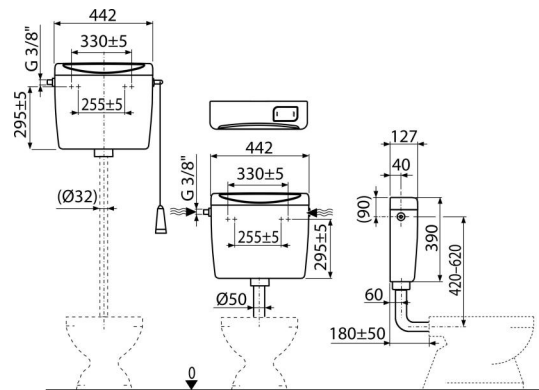

C94-3/8"

Universal WC-Spülkasten UNI START/STOP

Anwendung

Für hoch, mittel sowie niedrig liegende Montage
Aufputz-Montage

Eigenschaften

- Die Konstruktionslösung sorgt für Bedienungskomfort der Spülung für Kinder und Menschen mit Behinderungen
- Material: ABS
- Spülkasten gegen Betauung isoliert
- Volumen von 8 l mit großer Variabilität der Einstellung des auszulassenden Wasservolumens
- Wasseranschluss links/rechts
- Spülung START / STOP
- Die Universalscharniere stimmen in Abstand und Form mit den bisher verwendeten Spülkästen überein
- Einstellbare Sparspülung

Verpackungsinhalt

- Befestigungsset: Schraube $\varnothing 5 \times 40$ - 2 Stück, Dübel $\varnothing 8$ - 2 Stück
- Ablaufbogen $\varnothing 50/40$ mm für tiefliegenden Spülkasten
- Kasten
- Füll- und Ablaufventil
- Spülgarnitur für niedrig liegenden Spülkasten (Betätigungsplatte)
- Spülgarnitur für hoch liegenden Spülkasten (Schnur, Halter, Hebel)

Bestellnummer, Logistische Informationen

Code	EAN	Gewicht (stück menge palette)	Maße (stück menge)	Verpackung (menge palette)
C94-3/8"	8595580559304	2,90 2,90 187,4 kg	456×410×142 mm	1 65 Stk.

Die Garantien

2/3 jahre

Normen

EN 14124, EN 14055

Technische Parameter

- Geräuschgruppe II <30 dB
- Empfohlener Betriebsdruck 0,5-1,6 MPa
- Funktionsklasse I
- Funktionsfähig 0,05-0,8 MPa
- Bei der Installation auf einen hoch liegenden Spülkasten ist das STOP-System nicht funktionsfähig
- Spülung 6-8 l