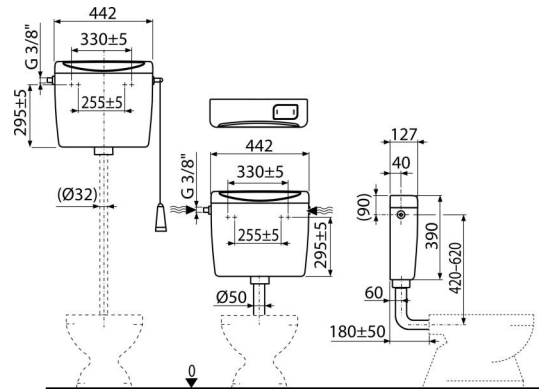

### Zastosowanie

Do instalacji na dużej, średniej i małej wysokości  
Do montażu na ścianie

### Cechy

- Projekt konstrukcyjny zapewnia komfort splukiwania również dla dzieci i osób niepełnosprawnych
- Materiał: ABS
- Zbiornik zaizolowany przeciwko rosznieniu
- Pojemność 8 l z możliwością nastawienia ilości wypuszczanej wody
- Doprowadzenie wody z lewej/prawej
- Splukiwanie START/STOP
- Uniwersalne wieszaki, ich rozstaw i kształt zgodny z istniejącymi zbiornikami
- Oszczędne nastawienie splukiwania

### Zakres dostawy

- Zestaw montażowy: śruba Ø5x40 – 2 szt, kołek Ø8 – 2 szt
- Kolano 50/40 mm do dolnołuku
- Zbiornik
- Zawory napelniający (3/8") i spustowy
- Zestaw splukujący do dolnołuku (przycisk)
- Zestaw splukujący do górnołuku (sznur, uchwyt, dźwignia)

### Numer zamówienia, Informacje logistyczne

Kod	EAN	Waga (sztuka   pakowanie   paleta)	Wymiary (sztuka   pakowanie)	Ilość (pakowanie   paleta)
C94-3/8"	8595580559304	2,90   2,90   187,4 kg	456x410x142   mm	1   65 szt