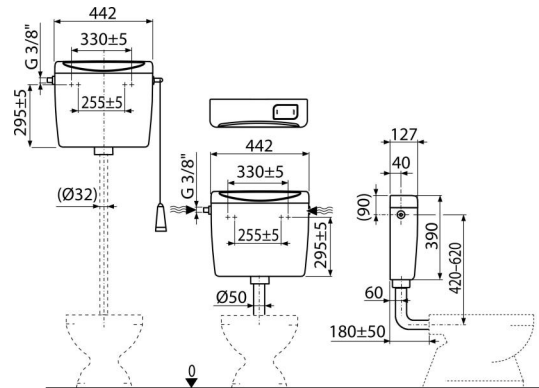

C94-3/8"

Zbiornik WC uniwersalny UNI START/STOP

Zastosowanie

Do instalacji na dużej, średniej i małej wysokości
Do montażu na ścianie

Cechy

- Projekt konstrukcyjny zapewnia komfort splukiwania również dla dzieci i osób niepełnosprawnych
- Materiał: ABS
- Zbiornik zaizolowany przeciwko rosznieniu
- Pojemność 8 l z możliwością nastawienia ilości wypuszczanej wody
- Doprowadzenie wody z lewej/prawej
- Splukiwanie START/STOP
- Uniwersalne wieszaki, ich rozstaw i kształt zgodny z istniejącymi zbiornikami
- Oszczędne nastawienie splukiwania

Zakres dostawy

- Zestaw montażowy: śruba $\text{Ø}5 \times 40$ – 2 szt, kołek $\text{Ø}8$ – 2 szt
- Kolano 50/40 mm do dolnołuku
- Zbiornik
- Zawory napelniający (3/8") i spustowy
- Zestaw splukujący do dolnołuku (przycisk)
- Zestaw splukujący do górnołuku (sznur, uchwyt, dźwignia)

Numer zamówienia, Informacje logistyczne

Kod	EAN	Waga (sztuka pakowanie paleta)	Wymiary (sztuka pakowanie)	Ilość (pakowanie paleta)
C94-3/8"	8595580559304	2,90 2,90 187,4 kg	456×410×142 mm	1 65 szt

Gwarancje

2/3 lat

Normy

EN 14124, EN 14055

Dane techniczne

- Grupa akustyczna II <30 dB
- Zalecane ciśnienie robocze 0,5-1,6 MPa
- I klasa czynnościowa
- Zakres pracy 0,05-0,8 MPa
- Przy wysoko zainstalowanym zbiorniku funkcja STOP jest niedostępna
- Splukiwanie 6-8 l