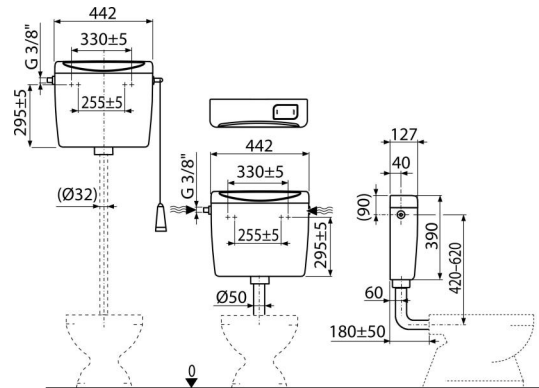

C94-3/8"

Rezervor cu acționare simplă UNI START/STOP

Aplicație

Pentru montare la înălțime mare, medie și joasă
Pentru instalare pe perete

Caracteristici

- Soluție de proiectare asigură confortul la clătire, chiar și pentru copii și persoane cu handicap
- Material: ABS
- Rezervorul este izolat împotriva formării condensului
- Volum 8 l cu o mare varietate de setări pentru volumul de clătire
- Alimentarea cu apă de la stânga/dreapta
- Clătire START/STOP
- Consola este universală și se potrivește și cu alte rezervoare de pe piață
- Setare pentru economisirea apei

Conținutul pachetului

- Set de fixare: șurub Ø5x40 – 2 buc, diblu Ø8 – 2 buc
- Cot Ø50/40 mm pentru instalare la înălțime mică
- Rezervor
- Supapă umplere (3/8") și supapă golire
- Set clătire pentru instalare joasă (buton)
- Set clătire pentru instalare la înălțime (cordon, mâner, pârghie)

Detalii pentru comandă, Informații logistice

Cod	EAN	Greutate (buc ambalare palet)	Dimensiuni (buc ambalare)	Cantitate (ambalare palet)
C94-3/8"	8595580559304	2,90 2,90 187,4 kg	456x410x142 mm	1 65 buc

Garanție	Codul vamal	Norme
2/3 ani	39229000	EN 14124, EN 14055

Parametrii tehnici

- Grup acustic II <30 dB
- Presiune de funcționare recomandată 0,5-1,6 MPa
- Cerințe funcționale clasa I
- Gama de lucru 0,05-0,8 MPa
- Atunci când este instalat la înălțime, sistemul STOP nu este funcțional
- Clătire 6-8 l