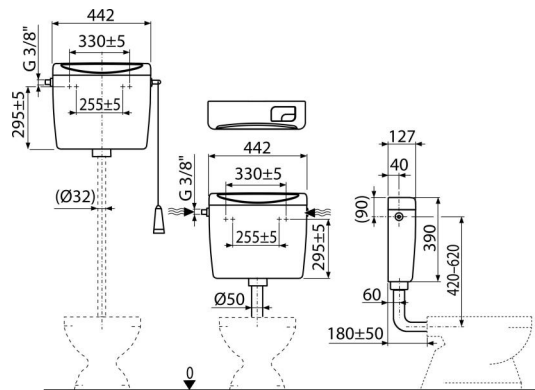

## C93-3/8"

Univerzální WC nádržka UNI DUAL

### Použití

Pro montáž jako vysoko, středně i nízko položenou

Pro montáž na omítku

### Rozsah dodávky

- Fixační set: vrut Ø5×40 – 2 ks, hmoždinka Ø8 – 2 ks
- Kolenko Ø50/40 mm pro nízko položenou nádržku
- Nádržka
- Napouštěcí (3/8") a vypouštěcí armatura
- Splachovací set pro nízko položenou nádržku (tlačítko malé, velké)
- Splachovací set pro vysoko položenou nádržku (šňůrka, držátko, páka)

### Objednávací kód, Logistické informace

Kód	EAN	Hmotnost (kus   balení   paleta)	Rozměr (kus   balení)	Množství (balení   paleta)
C93-3/8"	8595580559311	2,88   2,88   198,3 kg	456×410×142   – mm	1   65 ks