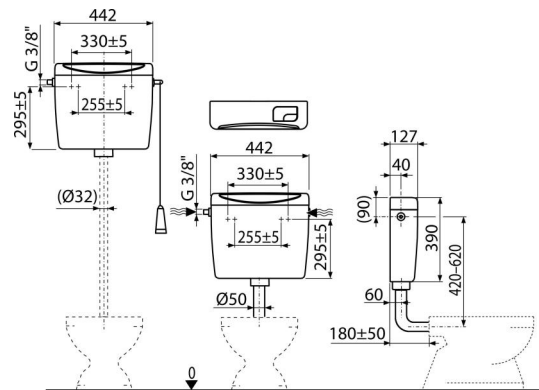

### Anwendung

Für hoch, mittel sowie niedrig liegende Montage  
Aufputz-Montage

### Eigenschaften

- Die Konstruktionslösung sorgt für Bedienungskomfort der Spülung für Kinder und Menschen mit Behinderungen
- Material: ABS
- Spülkasten gegen Betauung isoliert
- Volumen von 8 l mit großer Variabilität der Einstellung des auszulassenden Wasservolumens
- Wasseranschluss links/rechts
- Spülung DUAL 3/6 l
- Die Universalscharniere stimmen in Abstand und Form mit den bisher verwendeten Spülkästen überein
- Einstellbare Sparspülung

### Verpackungsinhalt

- Befestigungsset: Schraube  $\varnothing 5 \times 40$  - 2 Stück, Dübel  $\varnothing 8$  - 2 Stück
- Ablaufbogen  $\varnothing 50/40$  mm für tiefliegenden Spülkasten
- Kasten
- Füll- und Ablaufventil
- Spülgarnitur für niedrig liegenden Spülkasten (Betätigungsplatte klein, groß)
- Spülgarnitur für hoch liegenden Spülkasten (Schnur, Halter, Hebel)

### Bestellnummer, Logistische Informationen

Code	EAN	Gewicht (stück   menge   palette)	Maße (stück   menge)	Verpackung (menge   palette)
C93-3/8"	8595580559311	2,88   2,88   198,3 kg	456×410×142   – mm	1   65 Stk.