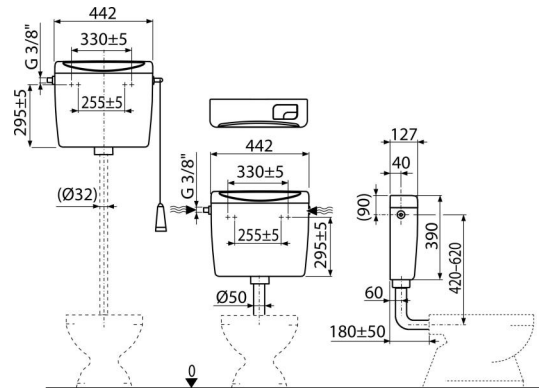

C93-3/8"

Rezervor cu acționare dublă UNI DUAL

Aplicație

Pentru montare la înălțime mare, medie și joasă
Pentru instalare pe perete

Caracteristici

- Soluție de proiectare asigură confortul la clătire, chiar și pentru copii și persoane cu handicap
- Material: ABS
- Rezervorul este izolat împotriva formării condensului
- Volum 8 l cu o mare varietate de setări pentru volumul de clătire
- Alimentarea cu apă de la stânga/dreapta
- Sistem de clătire dublă 3/6L
- Consola este universală și se potrivește și cu alte rezervoare de pe piață
- Setare pentru economisirea apei

Conținutul pachetului

- Set de fixare: șurub Ø5x40 – 2 buc, diblu Ø8 – 2 buc
- Cot Ø50/40 mm pentru instalare la înălțime mică
- Rezervor
- Supapă umplere (3/8") și supapă golire
- Set pentru acționare clătire rezervor la înălțime mică (buton mic, mare)
- Set clătire pentru instalare la înălțime (cordon, mâner, pârghie)

Detalii pentru comandă, Informații logistice

Cod	EAN	Greutate (buc ambalare palet)	Dimensiuni (buc ambalare)	Cantitate (ambalare palet)
C93-3/8"	8595580559311	2,88 2,88 198,3 kg	456x410x142 – mm	1 65 buc

Garanție

2/3 ani

Norme

EN 14124, EN 14055

Parametrii tehnici

- Grup acustic II <30 dB
- Presiune de funcționare recomandată 0,5-1,6 MPa
- Cerințe funcționale clasa I
- Clătire mică 2,5-3,5 l
- Gama de lucru 0,05-0,8 MPa
- Atunci când este instalat la înălțime rezervorul este funcțional doar cu clătire mare 6-8 l
- Setare implicită pentru clătire mică 3 l
- Setare implicită pentru clătire mare 6 l
- Clătire mare 5,5-8 l