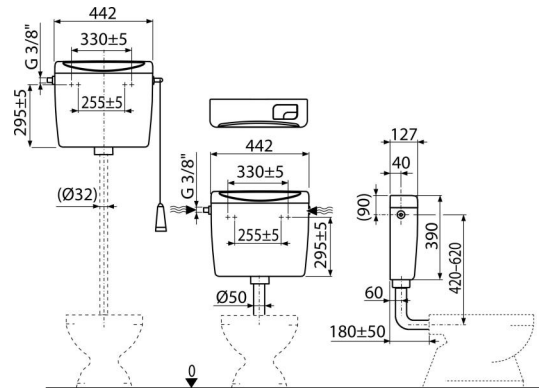

C93-3/8"

Rezervor cu acționare dublă UNI DUAL

Aplicație

Pentru montare la înălțime mare, medie și joasă
Pentru instalare pe perete

Caracteristici

- Soluție de proiectare asigură confortul la clătire, chiar și pentru copii și persoane cu handicap
- Material: ABS
- Rezervorul este izolat împotriva formării condensului
- Volum 8 l cu o mare varietate de setări pentru volumul de clătire
- Alimentarea cu apă de la stânga/dreapta
- Sistem de clătire dublă 3/6L
- Consola este universală și se potrivește și cu alte rezervoare de pe piață
- Setare pentru economisirea apei

Conținutul pachetului

- Set de fixare: șurub Ø5x40 – 2 buc, diblu Ø8 – 2 buc
- Cot Ø50/40 mm pentru instalare la înălțime mică
- Rezervor
- Supapă umplere (3/8") și supapă golire
- Set pentru acționare clătire rezervor la înălțime mică (buton mic, mare)
- Set clătire pentru instalare la înălțime (cordon, mâner, pârghie)

Detalii pentru comandă, Informații logistice

Cod	EAN	Greutate (buc ambalare palet)	Dimensiuni (buc ambalare)	Cantitate (ambalare palet)
C93-3/8"	8595580559311	2,88 2,88 198,3 kg	456x410x142 – mm	1 65 buc

Garanție	Codul vamal	Norme
2/3 ani	39229000	EN 14124, EN 14055

Parametrii tehnici

- Grup acustic II <30 dB
- Presiune de funcționare recomandată 0,5-1,6 MPa
- Cerințe funcționale clasa I
- Clătire mică 2,5-3,5 l
- Gama de lucru 0,05-0,8 MPa
- Atunci când este instalat la înălțime rezervorul este funcțional doar cu clătire mare 6-8 l
- Setare implicită pentru clătire mică 3 l
- Setare implicită pentru clătire mare 6 l
- Clătire mare 5,5-8 l