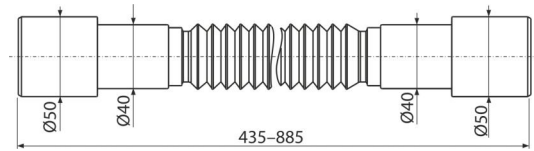

C720

Flexi propojení 50/40×40/50

Použití

Pro propojení odpadních soustav s vnitřní kanalizací

Vlastnosti

- Materiál: polypropylen
- Nastavitelná délka 435–885 mm
- Připojení Ø40/50×50/40 mm

Rozsah dodávky

- Flexi hadice

Objednávací kód, Logistické informace

Kód	EAN	Hmotnost (kus balení paleta)	Rozměr (kus balení)	Množství (balení paleta)
C720	8595580559328	0,14 6,82 129,1 kg	440×50×50 590×430×390 mm	50 800 ks

Záruky

2/2 roky