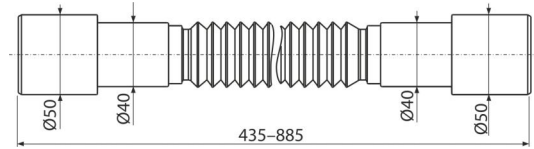

C720

Flexi propojení 50/40x40/50

Použití

Pro propojení odpadních soustav s vnitřní kanalizací

Vlastnosti

- Materiál: polypropylen
- Nastavitelná délka 435–885 mm
- Připojení Ø40/50x50/40 mm

Rozsah dodávky

- Flexi hadice

Objednávací kód, Logistické informace

Kód	EAN	Hmotnost (kus balení paleta)	Rozměr (kus balení)	Množství (balení paleta)
C720	8595580559328	0,14 6,82 129,1 kg	440x50x50 590x430x390 mm	50 800 ks

Záruky
2/2 roky