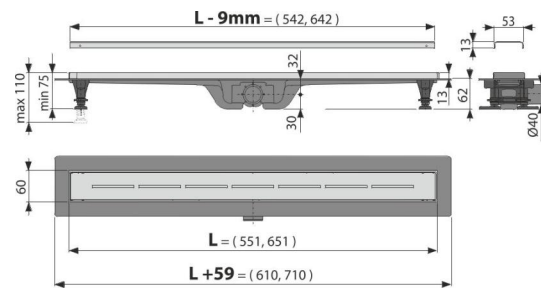

## Caracteristici

- Conexiune impermeabilă între canalul de scurgere și hidroizolație
- Sifonul combinat (propria soluție de brevet protejat) oferă protecție împotriva mirosurilor din canalizare, chiar în condiții de evaporare completă a apei
- Material: polipropilena umplută cu talc rezistentă la șocuri mecanice, chimice sau termice
- Sifonul se poate curăța complet, până la țeava de evacuare
- Canal de scurgere pentru duș din plastic cu margine din oțel inoxidabil care este fixat strâns în jurul circuitului
- Sunt fabricate din plastic extrem de rezistent la îngheț și la chimicale
- Grătarul este inclus
- Bandă adezivă pentru hidroizolare de calitate
- Înălțimea de instalare de la 62 mm
- Picioare reglabile de susținere 0 -35 mm care ușurează instalarea și reglajul precis la nivelul necesar
- rezistență sporită împotriva produselor chimice

## Detalii pentru comandă, Informații logistice

Cod	EAN	Greutate (buc   ambalare   palet)	Dimensiuni (buc   ambalare)	Cantitate (ambalare   palet)
CPZ18-650M	8595580559748	1,83   82,53   185,1 kg	765x80x145   780x780x410 mm	45   90 buc

## Parametrii tehnici

- Înălțime totală de instalare 75-110 mm
- Grosimea minimă a betonului 62 mm
- Rezistența sifonului anti-miros la presiune 640 Pa
- Diametru evacuare 40 mm
- Debit de apă admis de grătar 27 l/min
- Clasa de sarcină – K3 300 kg
- Sifon anti miros cu garnitură de etanșare 29 mm