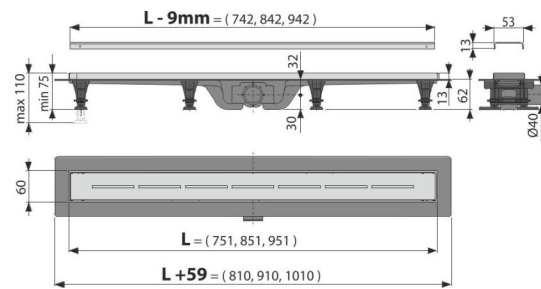

CPZ18-750M

Canal de scurgere pentru duș din plastic cu margine din oțel inoxidabil

Aplicație

- Acces pentru scaune cu rotile
- Pentru evacuarea apei din incinta de duș
- Pentru instalarea în spații deschise sau lângă peretele zonei de duș
- Pentru folosire în interior

Caracteristici

- Conexiune impermeabilă între canalul de scurgere și hidroizolație
- Sifonul combinat (propria soluție de brevet protejat) oferă protecție împotriva mirosurilor din canalizare, chiar în condiții de evaporare completă a apei
- Material: polipropilena umplută cu talc rezistentă la șocuri mecanice, chimice sau termice
- Sifonul se poate curăța complet, până la țeava de evacuare
- Canal de scurgere pentru duș din plastic cu margine din oțel inoxidabil care este fixat strâns în jurul circuitului
- Sunt fabricate din plastic extrem de rezistent la îngheț și la chimicale
- Grătarul este inclus
- Bandă adezivă pentru hidroizolare de calitate
- Înălțimea de instalare de la 62 mm
- Picioare reglabile de susținere 0-35 mm care ușurează instalarea și reglajul precis la nivelul necesar
- rezistență sporită împotriva produselor chimice

Detalii pentru comandă, Informații logistice

Cod	EAN	Greutate (buc ambalare palet)	Dimensiuni (buc ambalare)	Cantitate (ambalare palet)
CPZ18-750M	8595580559755	2,24 67,12 221,3 kg	865x80x145 880x780x410 mm	30 90 buc

Garanție 2/6 ani [Norme EN 1253](#)

Parametrii tehnici

- Înălțime totală de instalare 75-110 mm
- Grosimea minimă a betonului 62 mm
- Rezistența sifonului anti-miros la presiune 640 Pa
- Diametru evacuare 40 mm
- Debit de apă admis de grătar 27 l/min
- Clasa de sarcină – K3 300 kg
- Sifon anti miros cu garnitură de etanșare 29 mm