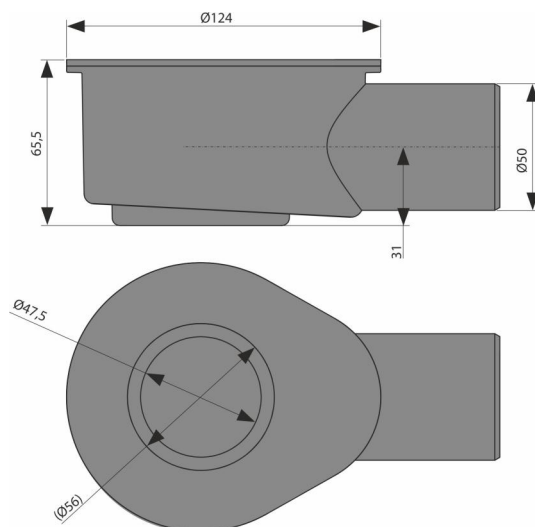

P138

Низкий сифон DN50 для водоотводящего желоба APZ2012, APZ2022

Область применения

Для водоотведения в душевых на уровне пола
Для водоотводящих желобов APZ2012, APZ2022

Характеристика

- Материал: полипропилен, устойчивый к термическим и химическим воздействиям
- Вручную легко чистящийся сифон, вплоть до сточной трубы
- Сифон, поворачивающийся на 360°
- Высота монтажа от 81 мм

Содержание комплекта

- Корпус сифона

Код заказа, Логистическая информация

Код	EAN	Вес (шт упаковка паллета)	Размеры (шт упаковка)	Количество (упаковка паллета)
P138	8595580559854	0,14 3,81 - кг	180×124×66 – мм	28 - шт

Гарантии

2/2 лет *

Технические параметры

- Сопротивление гидрозатвора против давления 380 Pa
- Сток воды 50 l/min
- Гидрозатвор 30 mm