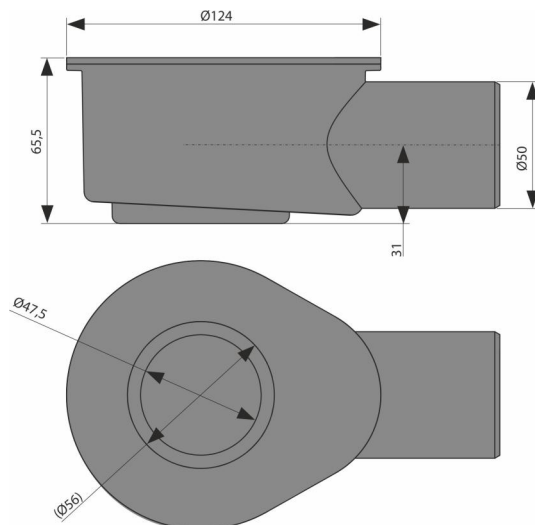

P138

Низький сифон DN50 для водовідвідного жолоба APZ2012, APZ2022

Галузь застосування

Для водовідведення в душових на рівні підлоги
Для водовідвідних жолобів APZ2012, APZ2022

Характеристика

- Матеріал: поліпропілен, стійкий до термічних і хімічних впливів
- Вручну легко чиститься сифон, аж до стічної труби
- Сифон, що повертається на 360°
- Висота монтажу від 81 мм

Зміст комплекту

- Корпус сифона

Код замовлення, Логістична інформація

Код	EAN	Вага (шт | упаковка | палета)	Розміри (шт | упаковка)	Кількість (упаковка | палета)
P138	8595580559854	0,14 | 3,81 | - кг	180x124x66 | - мм	28 | - шт

Гарантія

2/2 років *

Технічні характеристики

- Опір гідрозатвора проти тиску 380 Pa
- Стік води 50 l/min
- Гідрозатвор 30 mm