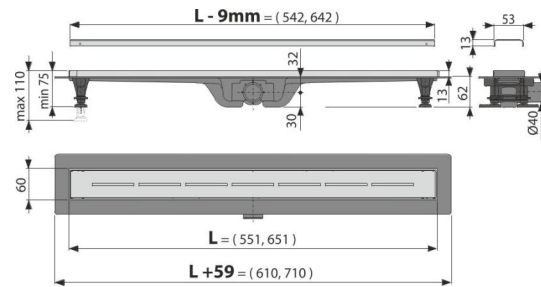

CPZ18-550M

Canal de scurgere pentru duș din plastic cu margine din oțel inoxidabil

Aplicație

- Acces pentru scaune cu rotile
- Pentru evacuarea apei din incinta de duș
- Pentru instalarea în spații deschise sau lângă peretele zonei de duș
- Pentru folosire în interior

Caracteristici

- Conexiune impermeabilă între canalul de scurgere și hidroizolație
- Sifonul combinat (propria soluție de brevet protejat) oferă protecție împotriva mirosurilor din canalizare, chiar în condiții de evaporare completă a apei
- Material: polipropilena umplută cu talc rezistentă la șocuri mecanice, chimice sau termice
- Sifonul se poate curăța complet, până la țeava de evacuare
- Canal de scurgere pentru duș din plastic cu margine din oțel inoxidabil care este fixat strâns în jurul circuitului
- Sunt fabricate din plastic extrem de rezistent la îngheț și la chimicale
- Grătarul este inclus
- Bandă adezivă pentru hidroizolare de calitate
- Înălțimea de instalare de la 62 mm
- Picioare reglabile de susținere 0 -35 mm care ușurează instalarea și reglajul precis la nivelul necesar
- rezistență sporită împotriva produselor chimice

Detalii pentru comandă, Informații logistice

Cod	EAN	Greutate (buc ambalare palet)	Dimensiuni (buc ambalare)	Cantitate (ambalare palet)
CPZ18-550M	8595580559861	1,59 71,58 163,2 kg	665x80x145 680x780x410 mm	45 90 buc

Garanție 2/6 ani [Norme](#) EN 1253

Parametrii tehnici

- Înălțime totală de instalare 75-110 mm
- Grosimea minimă a betonului 62 mm
- Rezistența sifonului anti-miros la presiune 640 Pa
- Diametru evacuare 40 mm
- Debit de apă admis de grătar 27 l/min
- Clasa de sarcină – K3 300 kg
- Sifon anti miros cu garnitură de etanșare 29 mm