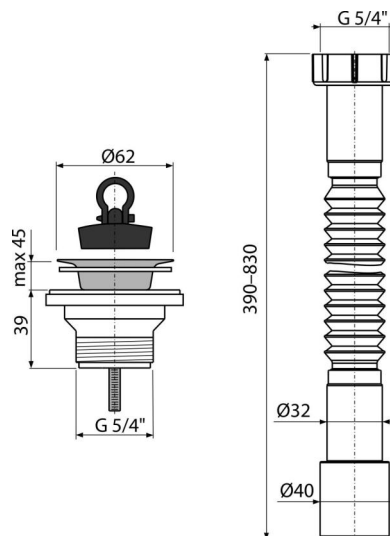

A750+A31

Гъвкава връзка 1 1/4"×32/40 с пластмасова гайка + витло за мивка с неръждаема решетка DN63 (

Приложение

За свързване на отпадъчни системи с вътрешна канализация

Характеристики

- Материал: полипропилен
- Регулируема дължина от 390–830 мм
- Връзка Ø5 / 4 "× 32/40 мм
- Резба за връзка към сифон за умивалник 5/4 "

Обхват на доставката

- Гъвкава връзка
- Решетка от неръждаема стомана
- Пластмасова гайка 5/4 "връзка
- Дренажно тяло за душ кабина
- Уплътнение
- PVC тапа

Продуктов код, Логистична информация

Код	EAN	Тегло (брой опаковка палет)	Размери (брой опаковка)	Количество (опаковка палет)
A750+A31	8595580560201	0,18 13,28 232,4 кг	400×200×70 586×386×428 мм	75 1200 бр