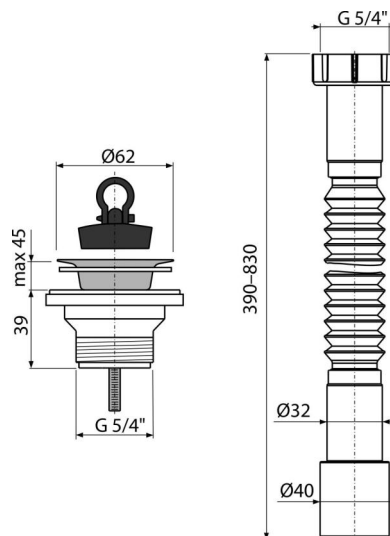

# A750+A31

Flexi připojení 5/4"×32/40 plast + Výpust umyvadlová 5/4" s nerezovou mřížkou DN63

## Vlastnosti

- Materiál: polypropylen
- Nastavitelná délka 390-830 mm
- Připojení Ø5/4"×32/40 mm
- Závít pro připojení k umyvadlovému sifonu 5/4"

## Rozsah dodávky

- Flexi hadice
- Nerezová mřížka výpusti
- Plastová matice 5/4" pro připojení
- Tělo výpusti
- Těsnění
- Zátka z PVC

## Objednací kód, Logistické informace

Kód	EAN	Hmotnost (kus   balení   paleta)	Rozměr (kus   balení)	Množství (balení   paleta)
A750+A31	8595580560201	0,18   13,28   232,4 kg	400×200×70   586×386×428 mm	75   1200 ks