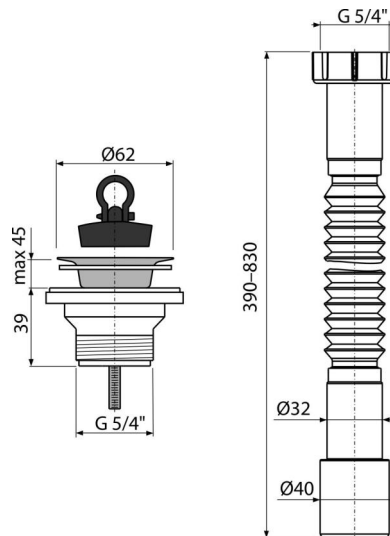

A750+A31

Flexibilis bekötőcső 5/4"×32/40 műanyag + Mosdó leeresztő 5/4" rozsdamentes ráccsal DN63

Alkalmazás

A belső szennyvícsövek és a szennyvícsatorna rendszer csatlakozásához

Jellemzők

- Anyag: polipropilén
- Állítható hosszúság 390–830 mm
- Csatlakozó Ø5/4"× 32/40 mm
- Menet a mosdószifon csatlakozásához 5/4"

Csomag tartalma

- Flexibilis cső
- Rozsdamentes leeresztő rács
- Műanyag anya 5/4" csatlakozáshoz
- Leeresztő
- Tömítés
- PVC dugó

Rendelési szám, Logisztikai információk

| Kód | EAN | Súly (db csomagolás paletta) | Méret (db csomagolás) | Mennyiség (csomagolás paletta) |
|----------|---------------|-------------------------------------|-----------------------------|-------------------------------------|
| A750+A31 | 8595580560201 | 0,18 13,28 232,4 kg | 400×200×70 586×386×428 mm | 75 1200 db |