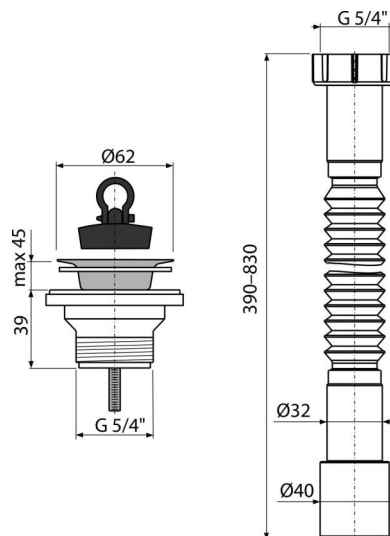

# A750+A31

Țeavă flexibilă 5/4"×32/40, cu piuliță plastic + Ventil lavoar 5/4" cu sită din oțel inoxidabil DN63

## Caracteristici

- Material: polipropilenă
- Lungime reglabilă între 390-830 mm
- Conexiune Ø5/4"×32/40 mm
- Filet 5/4" pentru racordare la sifon

## Conținutul pachetului

- Furtun flexibil
- Grilă evacuare din oțel inoxidabil
- Piuliță de plastic 5/4"
- Sifon cădiță
- Garnitură
- Dop PVC

## Detalii pentru comandă, Informații logistice

Cod	EAN	Greutate (buc   ambalare   palet)	Dimensiuni (buc   ambalare)	Cantitate (ambalare   palet)
A750+A31	8595580560201	0,18   13,28   232,4 kg	400×200×70   586×386×428 mm	75   1200 buc