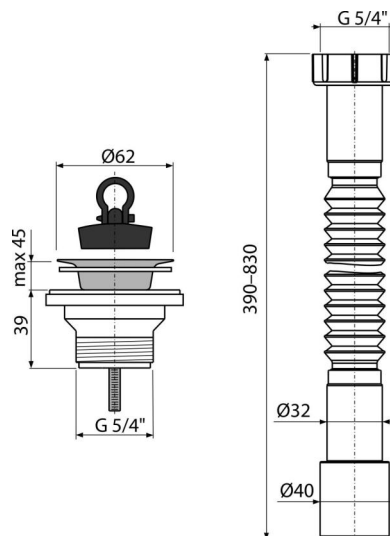

# A750+A31

Flexi pripojenie 5/4"×32/40 plast + Výpusť umývadlová 5/4" s nerezovou mriežkou DN63

## Použitie

Pre prepojenie odpadových sústav s vnútornou kanalizáciou

## Vlastnosti

- Materiál: polypropylén
- Nastaviteľná dĺžka 390-830 mm
- Pripojenie Ø5/4"×32/40 mm
- Závit pre pripojenie k umývadlovému sifónu 5/4"

## Rozsah dodávky

- Flexi hadica
- Nerezová mriežka výpuste
- Plastová matica 5/4" k pripojeniu
- Telo výpuste
- Tesnenie
- Zátka z PVC