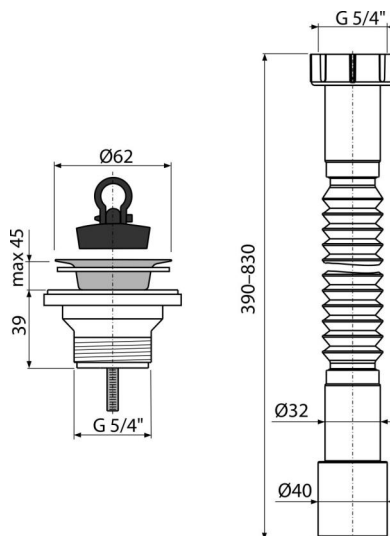

A750+A31

Гнучке з'єднання 5/4"×32/40 пластмаса + Донний клапан сифона для умивальника 5/4" з нержавіючою решіткою DN63

Галузь застосування

Для з'єднання зливних систем з внутрішньої каналізацією

Характеристика

- Матеріал: поліпропілен
- Регульована довжина 390-830 мм
- Підключення Ø5 / 4 "× 32/40 мм
- Різьбове з'єднання 5/4 "для підключення сифона

Зміст комплекту

- Гофрований гнучкий шланг
- Зливна решітка з нержавіючої сталі
- Пластикова гайка 5/4 "для з'єднання
- Корпус зливу
- Прокладка
- Пробка з ПВХ

Код замовлення, Логістична інформація

Код	EAN	Вага (шт упаковка палета)	Розміри (шт упаковка)	Кількість (упаковка палета)
A750+A31	8595580560201	0,18 13,28 232,4 кг	400×200×70 586×386×428 MM	75 1200 шт