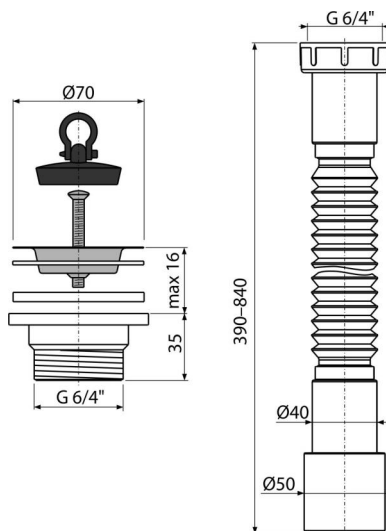

A770+A33**Flexibilis bekötőcső 6/4"×40/50 műanyag + Mosogató leeresztő 6/4" rozsdamentes ráccsal DN70****Alkalmazás**

A belső szennyvícsövek és a szennyvícsatorna rendszer csatlakozásához

Jellemzők

- Anyag: polipropilén
- Állítható hosszúság 390–840 mm
- Csatlakozó Ø6/4"×40/50 mm
- Menet a mosogatósifon csatlakozásához 6/4"

Csomag tartalma

- Flexibilis cső
- Rozsdamentes leeresztő rács
- Műanyag anya 6/4" csatlakozáshoz
- Leeresztő
- Tömítés
- PVC dugó

Rendelési szám, Logisztikai információk

Kód	EAN	Súly (db csomagolás paletta)	Méret (db csomagolás)	Mennyiség (csomagolás paletta)
A770+A33	8595580560256	0,20 10,01 180,1 kg	400×50×50 590×430×390 mm	50 800 db