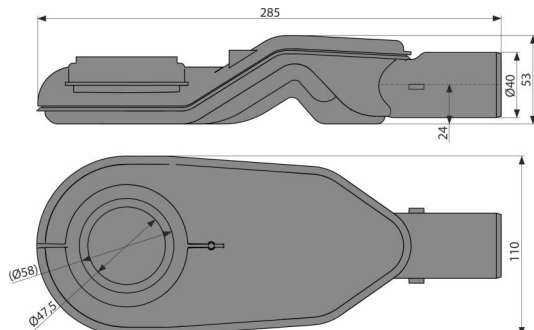

P142

Extra-alacsony szifon DN40 az APZ2012, APZ2022 zuhanyfolyókához

Alkalmazás

A zuhanyzó padlószint vízvezetéséhez
APZ2012, APZ2022 zuhanyfolyókákhoz

Jellemzők

- Anyaga: polipropilén, ellenáll a hőnek és vegyszereknek
- Mechanikusan tisztítható szifon egészen a szennyvíz csatlakozásig
- 360°-ban elforgatható szifon
- Szerelési magasság 54 mm-től

Csomag tartalma

- Anyá M6 – 2 db
- Támaszték 2 db
- Szifon rögzítője – 2 db
- Szifon
- Bűzzár

Rendelési szám, Logisztikai információk

Kód	EAN	Súly (db csomagolás paletta)	Méret (db csomagolás)	Mennyiség (csomagolás paletta)
P142	8595580560485	0,21 7,40 - kg	285x110x53 mm	36 - db

Garanciák

2/2 év *

Műszaki adatok

- A bűzzár nyomás ellenállása 270 Pa
- Átfolyás 40 l/min
- Bűzzár 31 mm