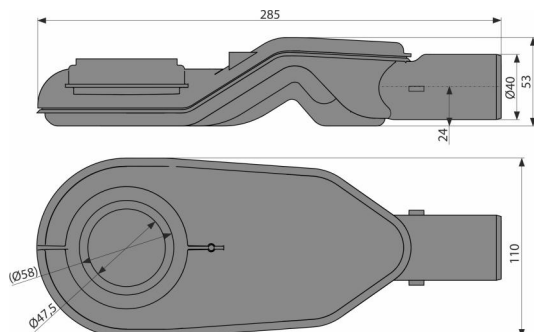

P142

Экстра низкий сифон DN40 для водоотводящего желоба APZ2012, APZ2022

Область применения

Для водоотведения в душевых на уровне пола
Для водоотводящих желобов APZ2012, APZ2022

Характеристика

- Материал: полипропилен, устойчивый к термическим и химическим воздействиям
- Вручную легко чистящийся сифон, вплоть до сточной трубы
- Сифон, поворачивающийся на 360°
- Высота монтажа от 54 мм

Содержание комплекта

- Гайка М6 – 2 шт.
- Подпорки 2 шт.
- Предохранитель сифона 2 шт.
- Корпус сифона
- Гидрозатвор

Код заказа, Логистическая информация

Код	EAN	Вес (шт упаковка паллета)	Размеры (шт упаковка)	Количество (упаковка паллета)
P142	8595580560485	0,21 7,40 - кг	285×110×53 ММ	36 - шт

Гарантии

2/2 лет *

Технические параметры

- Сопротивление гидрозатвора против давления 270 Pa
- Сток воды 40 l/min
- Гидрозатвор 31 мм