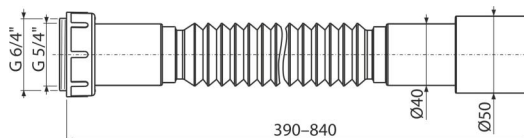

# A793

Flexibilis bekötőcső 6/4", szűkítővel 5/4"×50/40 műanyag

## Alkalmazás

A belső szennyvícsövek és a szennyvícsatorna rendszer csatlakozásához

## Jellemzők

- Anyag: polipropilén
- Állítható hosszúság 390–840 mm
- Csatlakozó Ø6/4" szűkítővel 5/4"×50/40 mm

## Rendelési szám, Logisztikai információk

Kód	EAN	Súly (db   csomagolás   paletta)	Méret (db   csomagolás)	Mennyiség (csomagolás   paletta)
A793	8595580560867	0,13   10,08   181,3 kg	400×50×50   590×430×390 mm	80   1280 db