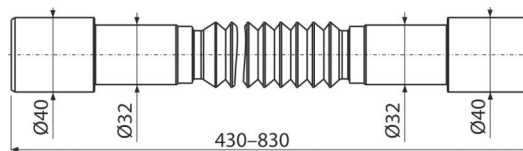

A794

Гъвкава връзка 40-32x32-40

Приложение

За свързване на отпадъчни системи с вътрешна канализация

Характеристики

- Материал: полипропилен
- Регулируема дължина от 430-830 мм
- Връзка Ø40 / 50 x 50/40 мм

Обхват на доставката

- Гъвкава връзка

Продуктов код, Логистична информация

Код	EAN	Тегло (брой опаковка палет)	Размери (брой опаковка)	Количество (опаковка палет)
A794	8595580560874	0,09 9,83 177,3 кг	444x50x50 590x430x390 мм	110 1760 бр