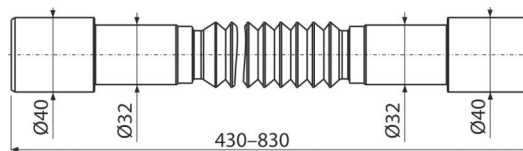

A794

Flexibilis bekötőcső 40–32×32–40

Alkalmazás

A belső szennyvícsövek és a szennyvícsatorna rendszer csatlakozásához

Jellemzők

- Anyag: polipropilén
- Állítható hosszúság 430–830 mm
- Csatlakozó Ø40/50×50/40 mm

Csomag tartalma

- Flexibilis cső

Rendelési szám, Logisztikai információk

Kód	EAN	Súly (db csomagolás paletta)	Méret (db csomagolás)	Mennyiség (csomagolás paletta)
A794	8595580560874	0,09 9,83 177,3 kg	444×50×50 590×430×390 mm	110 1760 db