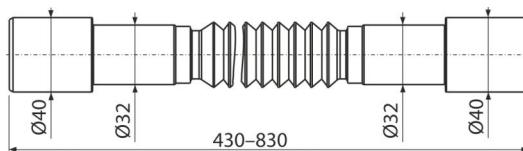

A794

გოფრირებული კავშირი 40-32x32-40

განმარტება

გადინების სისტემებისთვის შიდა კანალიზაციით

დამახასიათებელი

- მასალა: პოლიპროპილენი
- რეგულირებადი სიგრძე 430-830 მმ
- კავშირი Ø40/50x50/40 მმ

კომპლექტის შემადგენლობა

- გოფრირებული მოქნილი შლანგი

შეკვეთის ნომერი, ლოგისტიკური ინფორმაცია

კოდი	EAN	ნონა (ცალი შეფუთვა პლატაზი)	ზომები (ცალი შეფუთვა)	რაოდენობა (შეფუთვა პლატა)
A794	8595580560874	0,09 9,83 177,3 კგ	444x50x50 590x430x390 მმ	110 1760 (ცალი)