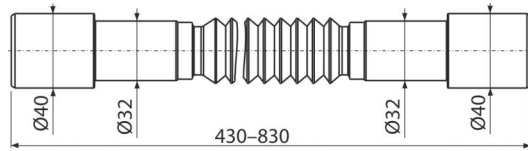

A794

გოფრირებული კავშირი 40-32x32-40

განმარტება

გადინების სისტემებისთვის შიდა კანალიზაციით

დამახასიათებელი

- მასალა: პოლიპროპილენი
- რეგულირებადი სიგრძე 430-830 მმ
- კავშირი Ø40/50x50/40 მმ

კომპლექტის შემადგენლობა

- გოფრირებული მოქნილი შლანგი

შეკვეთის ნომერი, ლოგისტიკური ინფორმაცია

კოდი	EAN	ნონა (ცალი შეფუთვა პლატაზე)	ზომები (ცალი შეფუთვა)	რაოდენობა (შეფუთვა პლატა)
A794	8595580560874	0,09 9,83 177,3 კგ	444x50x50 590x430x390 მმ	110 1760 (ცალი)