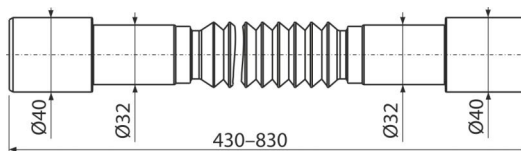

# A794

Гибкое соединение 40–32×32–40

### Характеристика

- Материал: полипропилен
- Регулируемая длина 430–830 мм
- Подключение Ø40/50×50/40 мм

### Код заказа, Логистическая информация

Код	EAN	Вес (шт   упаковка   паллета)	Размеры (шт   упаковка)	Количество (упаковка   паллета)
A794	8595580560874	0,09   9,83   177,3 кг	444×50×50   590×430×390 мм	110   1760 шт