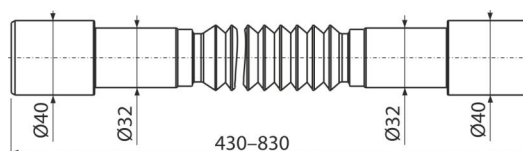

# A794

Гибкое соединение 40–32×32–40

### Характеристика

- Материал: полипропилен
- Регулируемая длина 430–830 мм
- Подключение Ø40/50×50/40 мм

### Код заказа, Логистическая информация

Код	EAN	Вес (шт   упаковка   паллета)	Размеры (шт   упаковка)	Количество (упаковка   паллета)
A794	8595580560874	0,09   9,83   177,3 кг	444×50×50   590×430×390 мм	110   1760 шт