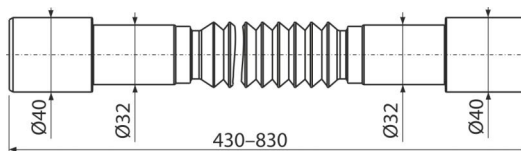

A794

Гнучке з'єднання 40-32x32-40

Галузь застосування

Для з'єднання зливних систем з внутрішньої каналізацією

Характеристика

- Матеріал: поліпропілен
- Регульована довжина 430-830 мм
- Підключення Ø40 / 50 × 50/40 мм

Зміст комплекту

- Гофрований гнучкий шланг

Код замовлення, Логістична інформація

Код	EAN	Вага (шт | упаковка | палета)	Розміри (шт | упаковка)	Кількість (упаковка | палета)
A794	8595580560874	0,09 | 9,83 | 177,3 кг	444x50x50 | 590x430x390 мм	110 | 1760 шт

Гарантія

2/2 років *