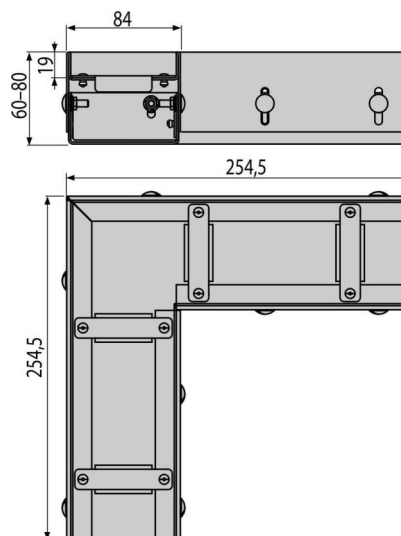

# ADZ331VR

Eckige Entwässerungsrinne 75 mm verstellbar, Edelstahl

### Eigenschaften

- Befestigungsschrauben sorgen für eine perfekte Rostbefestigung in der Wanne und beseitigen den Geräuscheffekt.
- Einfache Installation
- Einfacher Anschluss dank Zubehör
- Das Material: Edelstahl AISI 304, DIN 1.4301, CSN 17240
- Edelstahlgitter in einer Breite von 75 mm
- Einfacher Zugang zur Rinne – einfach zu reinigen
- Einstellbarer Körper der Entwässerungsrinnen 60-80 mm

### Verpackungsinhalt

- Abstandshalter 4 Stück
- Ein verstellbarer Rinnenkörper

### Bestellnummer, Logistische Informationen

Code	EAN	Gewicht (stück   menge   palette)	Maße (stück   menge)	Verpackung (menge   palette)
ADZ331VR	8595580561475	1,86   1,86   205,8 kg	255×255×60   255×255×60 mm	1   100 Stk.