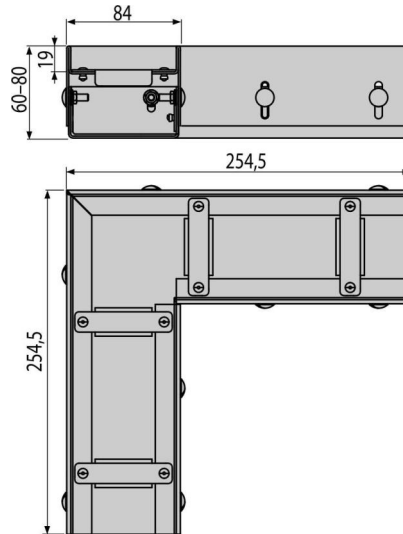

ADZ331VR

სანიადვრე კუთხის არხი 75 მმ რეგულირებადი, მოცინკული მეტალი

განმარტება

წყლის შეღწევისგან შენობების დაცვა აივნების და ტერასების დრენაჟებისთვის, შენობების ირგვლივ ფასადების დრენაჟებისთვის, ბაღში ფოროვანი ზედაპირებისთვის

დამახასიათებელი

- ფიქსირებული დამჭერები - უზრუნველყოფენ ტრაპზე ბადის იდეალურ დამაგრებას და გამოყენების დროს ხმის ეფექტის აღმოფხვრას
- მარტივი მონტაჟი
- მარტივი დაკავშირება შემადგენელი ნაწილების წყალობით
- ტრაპის მასალა: უჟანგავი ფოლადი AISI 304, DIN 1,4301
- უჟანგავი ფოლადის ბადე სიგანე 75 მმ
- ტრაპზე იოლი წვდომა - მარტივი წმენდა
- ტრაპის კორპუსის რეგულირდება სიმაღლეზე 60-80 მმ

კომპლექტის შემადგენლობა

- განმზღვენი 4 ცალი.
- ტრაპის რეგულირებადი კორპუსი

შეკვეთის ნომერი, ლოგისტიკური ინფორმაცია

კოდი	EAN	წონა (ცალი შეფუთვა პალეტაზე)	ზომები (ცალი შეფუთვა)	რაოდენობა (შეფუთვა პალეტა)
ADZ331VR	8595580561475	1,86 1,86 205,8 კგ	255×255×60 255×255×60 მმ	1 100 ცალი