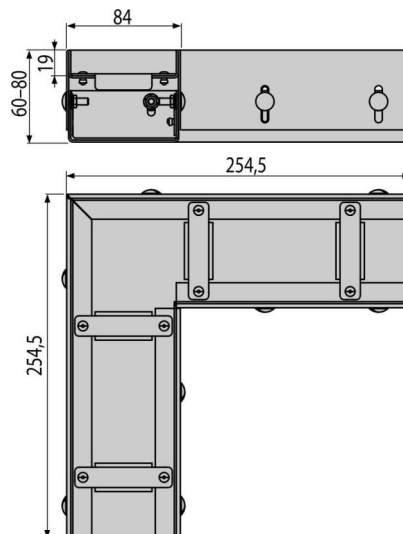

ADZ331VR

Drenážny žlab rohový 75 mm nastaviteľný, nerez

Použitie

- Pre ochranu budov pred priesakom vody
- Pre odvodnenie balkónov a terás
- Pre odvodnenie okolo fasád domov
- Pre priepustné plochy na záhrade

Vlastnosti

- Fixačné čapy – zabezpečujú dokonalé upevnenie roštu v žlabe a eliminujú zvukový efekt počas používania žlabu
- Jednoduchá inštalácia
- Jednoduché prepojenie vďaka príslušenstvu
- Materiál žlabu: nerezová oceľ AISI 304, DIN 1.4301
- Nerezový rošt v šírke 75 mm
- Lahký prístup do žlabu – jednoduchá čistiteľnosť
- Výškovo nastaviteľné telo žlabu 60–80 mm

Rozsah dodávky

- Rozperka 4 ks
- Telo žlabu nastaviteľné

Objednací kód, Logistické informácie

Kód	EAN	Hmotnosť (kus | balenie | paleta)	Rozmer (kus | balenie)	Množstvo (balenie | paleta)
ADZ331VR	8595580561475	1,86 | 1,86 | 205,8 kg	255×255×60 | 255×255×60 mm	1 | 100 ks

Záruky

2/25 rokov *

Technické parametre

- Trieda zataženia K3 300 kg