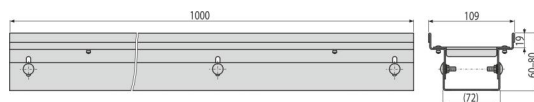

ADZ332V

Entwässerungsrinne 100 mm verstellbar, Edelstahl

Anwendung

Zur Schutz der Gebäuden gegen das Wassereindringen
Für Entwässerung von Balkonen und Terrassen
Für die Entwässerung rund um die Gebäudefassaden
Für die durchlässige Bereiche im Garten

Eigenschaften

- Befestigungsschrauben sorgen für eine perfekte Rostbefestigung in der Wanne und beseitigen den Geräuscheffekt.
- Einfache Installation
- Einfacher Anschluss dank Zubehör
- Das Material: Edelstahl AISI 304, DIN 1.4301, CSN 17240
- Edelstahlgitter in einer Breite von 100 mm
- Einfacher Zugang zur Rinne – einfach zu reinigen
- Einstellbarer Körper der Entwässerungsrinnen 60-80 mm

Verpackungsinhalt

- Spreize: 2 Stück
- Ein verstellbarer Rinnenkörper

Bestellnummer, Logistische Informationen

Code	EAN	Gewicht (stück | menge | palette)	Maße (stück | menge)	Verpackung (menge | palette)
ADZ332V	8595580561482	3,26 | 3,26 | - kg	1000×109×60 | 1000×109×60 mm	1 | - Stk.

Die Garantien **Zoll code**
2/25 Jahre * 73269098

Technische Parameter

- die Belastungsklasse K3 300 kg