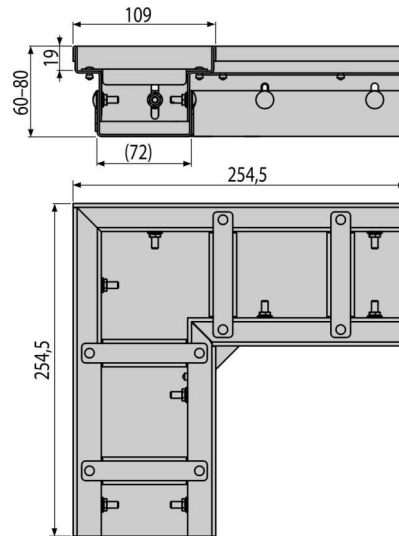

# ADZ332VR

Eckige Entwässerungsrinne 100 mm verstellbar, Edelstahl

### Eigenschaften

- Befestigungsschrauben sorgen für eine perfekte Rostbefestigung in der Wanne und beseitigen den Geräuscheffekt.
- Einfache Installation
- Einfacher Anschluss dank Zubehör
- Das Material: Edelstahl AISI 304, DIN 1.4301, CSN 17240
- Edelstahlgitter in einer Breite von 100 mm
- Einfacher Zugang zur Rinne – einfach zu reinigen
- Einstellbarer Körper der Entwässerungsrinnen 60-80 mm

### Verpackungsinhalt

- Abstandshalter 4 Stück
- Ein verstellbarer Rinnenkörper

### Bestellnummer, Logistische Informationen

Code	EAN	Gewicht (stück   menge   palette)	Maße (stück   menge)	Verpackung (menge   palette)
ADZ332VR	8595580561499	1,62   1,62   182,4 kg	255x255x60   255x255x60 mm	1   100 Stk.