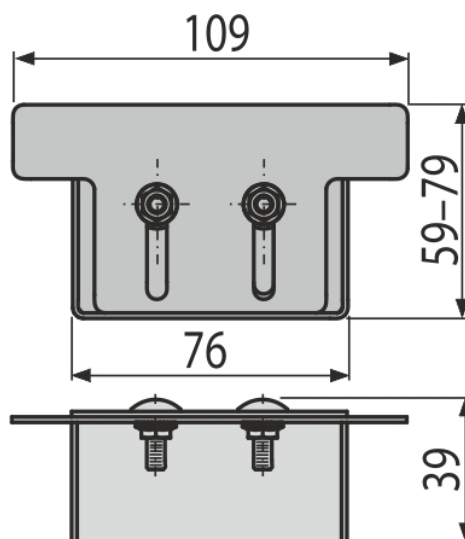

ADZ-P012

Drén folyóka véglezáró elem 100 mm, rozsdamentes acél

**Alkalmazás**

Drén folyókához

Jellemzők

- Anyaga: rozsdamentes acél AISI 304, DIN 1.4301
- Drén folyóka lezárásához

Csomag tartalma

- Véglezáró
- Csavarok és anyák a végzárók rögzítéséhez a folyókában – 2 db

Rendelési szám, Logisztikai információk

Kód	EAN	Súly (db csomagolás paletta)	Méret (db csomagolás)	Mennyiség (csomagolás paletta)
ADZ-P012	8595580561512	0,14 0,14 - kg	109x59x39 mm	1 - db

Garanciák

2/2 év *