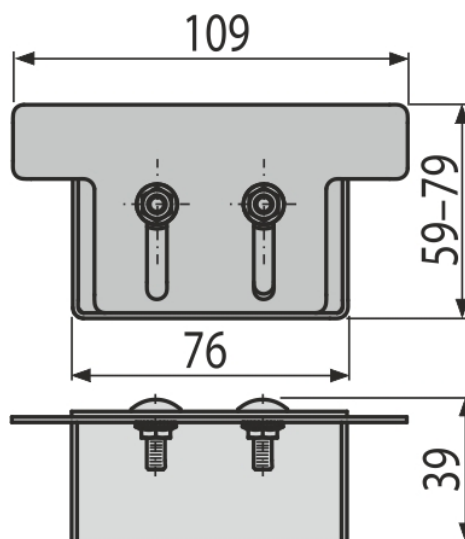

ADZ-P012

Koncovka drenážneho žľabu 100 mm, nerez

Použitie

Pre drenážny žľab

Vlastnosti

- Materiál: nerezová oceľ AISI 304, DIN 1.4301
- Pre ukončenie drenážneho žľabu

Rozsah dodávky

- Koncovka
- Skrutky a matice pre fixáciu koncovky v žľabe 2 ks

Objednací kód, Logistické informácie

Kód	EAN	Hmotnosť (kus balenie paleta)	Rozmer (kus balenie)	Množstvo (balenie paleta)
ADZ-P012	8595580561512	0,14 0,14 - kg	109x59x39 mm	1 - ps

Záruky

2/2 rokov *