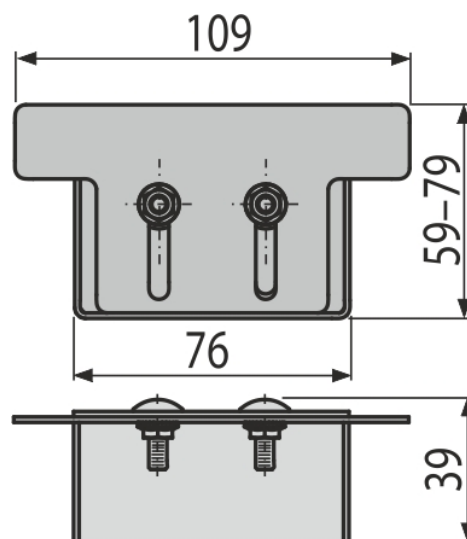

ADZ-P012

Koncovka drenážneho žľabu 100 mm, nerez

Použitie

Pre drenážny žľab

Vlastnosti

- Materiál: nerezová oceľ AISI 304, DIN 1.4301
- Pre ukončenie drenážneho žľabu

Rozsah dodávky

- Koncovka
- Skrutky a matice pre fixáciu koncovky v žľabe 2 ks

Objednací kód, Logistické informácie

Kód	EAN	Hmotnosť (kus balenie paleta)	Rozmer (kus balenie)	Množstvo (balenie paleta)
ADZ-P012	8595580561512	0,14 0,14 - kg	109x59x39 mm	1 - ps

Záruky 2/2 rokov * Colný kód 73269098