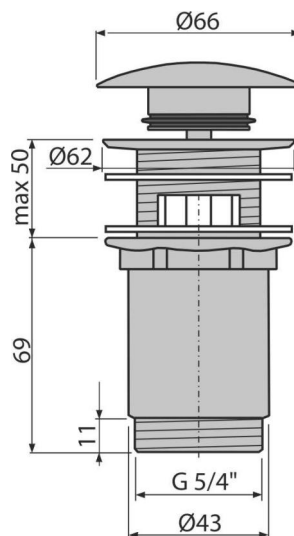

A392C

Витло метално за сифон CLICK/CLACK 1 1/4" с преливник, голяма тапа

Приложение

За мивка с преливник

Характеристики

- CLICK / CLACK с дълъг живот
- Материал: метал с хромово покритие
- Силно устойчив на механични повреди
- Лесно почистване на сифона- благодарение на напълно подвижния изход за отпадни води
- Резба за връзка към сифон за умивалник 5/4 "

Обхват на доставката

- Ключ 5/4"
- Хромирана метална тапа
- Силиконово уплътнение 2 бр
- Дренажно тяло за душ кабина

Продуктов код, Логистична информация

Код	EAN	Тегло (брой опаковка палет)	Размери (брой опаковка)	Количество (опаковка палет)
A392C	8595580561543	0,38 11,43 365,7 кг	150x75x75 390x300x240 мм	30 960 бр

Гаранция

2/3 гаранция *

Норми

EN 274

Технически спецификации

- Резба 5/4 "