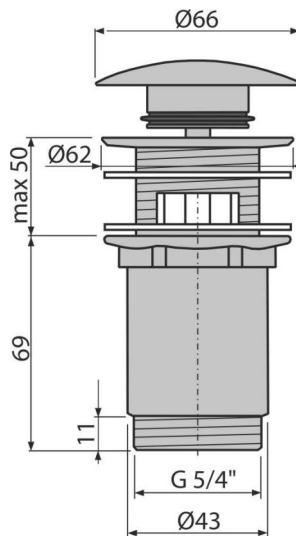

# A392C

Výpust umyvadlová CLICK/CLACK 5/4" celokovová s přepadem, velká zátka

### Rozsah dodávky

- Klíč výpusti 5/4"
- Pochromovaná kovová zátka
- Silikonové těsnění 2 ks
- Tělo výpusti

### Objednávací kód, Logistické informace

| Kód   | EAN           | Hmotnost<br>(kus   balení   paleta) | Rozměr<br>(kus   balení)   | Množství<br>(balení   paleta) |
|-------|---------------|-------------------------------------|----------------------------|-------------------------------|
| A392C | 8595580561543 | 0,38   11,43   365,7 kg             | 150x75x75   390x300x240 mm | 30   960 ks                   |

### Technické parametry

- Závit 5/4 "