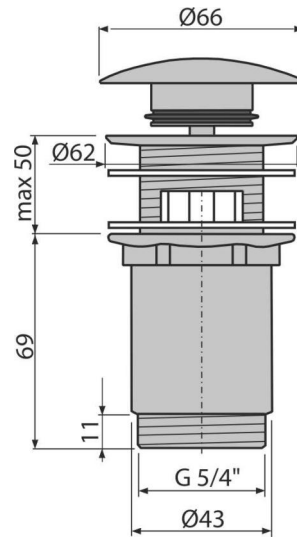

# A392C

Ablaufventil für die Waschbecken CLICK/CLACK 5/4" Ganzmetal mit Überlauf, großer Stopfen

### Verpackungsinhalt

- Ablaufschlüssel 5/4 "
- Verchromter Metallstöpsel
- Silikondichtung 2 Stück
- Ablauf-Körper

### Bestellnummer, Logistische Informationen

Code	EAN	Gewicht (stück   menge   palette)	Maße (stück   menge)	Verpackung (menge   palette)
A392C	8595580561543	0,38   11,43   365,7 kg	150x75x75   390x300x240 mm	30   960 Stk.

### Technische Parameter

- Gewinde 5/4 "