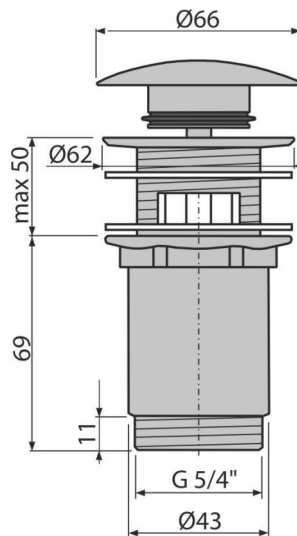

A392C

CLICK/CLACK mosdó leeresztő 5/4", túlfolyóval, fémből, nagy dugóval

**Alkalmazás**

Mosogatókhoz túlfolyóval

Jellemzők

- Hosszú élettartamú mechanizmus CLICK/CLACK
- Anyaga: fém, króm felülettel
- Krómozása ellenáll a mechanikai sérüléseknek
- Felülről tisztítható szifon - teljes kivehető leeresztő
- Menet a mosdószifon csatlakozásához 5/4"

Csomag tartalma

- Kulcs 5/4"-es leeresztőhöz
- Krómozott fém dugó
- Szilikon tömités 2 db
- Leeresztő

Rendelési szám, Logisztikai információk

Kód	EAN	Súly (db csomagolás paletta)	Méret (db csomagolás)	Mennyiség (csomagolás paletta)
A392C	8595580561543	0,38 11,43 365,7 kg	150x75x75 390x300x240 mm	30 960 db

Garanciák

2/3 év *

Szabványok

EN 274

Műszaki adatok

- Menet 5/4 "