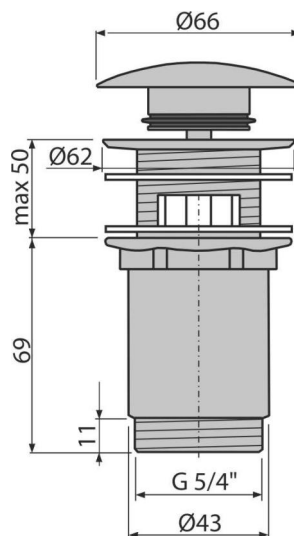

A392C

Донный клапан сифона для умывальника CLICK/CLACK 5/4",
цельнометаллический с переливом и большой заглушкой

Область применения

Для раковин с переливом

Характеристика

- Длительный срок службы механизма CLICK/CLACK
- Материал: металл с покрытием хром
- Хромированное покрытие обладает высокой устойчивостью к механическим повреждениям
- Легкая очистка сифона сверху – благодаря полностью съемной сливной решетке
- Резьбовое соединение 5/4" для подключения сифона

Содержание комплекта

- Сливной ключ 5/4 "
- Хромированная стальная пробка
- Силиконовая прокладка 2 шт.
- Корпус слива

Код заказа, Логистическая информация

Код	EAN	Вес (шт упаковка паллета)	Размеры (шт упаковка)	Количество (упаковка паллета)
A392C	8595580561543	0,38 11,43 365,7 кг	150x75x75 390x300x240 мм	30 960 шт

Гарантия

2/3 лет *

Свойства

EN 274

Технические параметры

- Диаметр резьбы 5/4 "