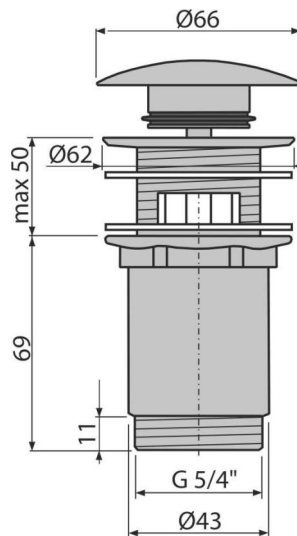

A392C

Výpusť umývadlová CLICK/CLACK 5/4" celokovová s prepacom, veľká zátka

Použitie

Pre umývadlá s prepacom

Vlastnosti

- Dlhá životnosť mechanizmu CLICK/CLACK
- Materiál: kov s povrchovou úpravou chrom
- Pochrómovanie je odolné proti mechanickému poškodeniu
- Jednoduché čistenie sifónu zhora – vďaka kompletne vyberateľnej výpusti
- Závit pre pripojenie k umývadlovému sifónu 5/4"

Rozsah dodávky

- Kľúč výpuste 5/4"
- Pochrómovaná kovová zátka
- Silikónové tesnenia 2 ks
- Telo výpuste

Objednací kód, Logistické informácie

Kód	EAN	Hmotnosť (kus balenie paleta)	Rozmer (kus balenie)	Množstvo (balenie paleta)
A392C	8595580561543	0,38 11,43 365,7 kg	150x75x75 390x300x240 mm	30 960 ks

Záruky

2/3 rokov *

Normy

EN 274

Technické parametre

- Závit 5/4"