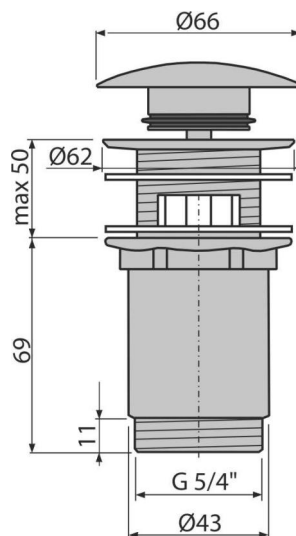

A392C

Gornji deo sifona za umivaonik CLICK/CLACK 5/4" metalni sa prelivom, veliki čep

Primena

Za umivaonik sa prelivom

Karakteristike

- Dugotrajni CLICK/CLACK mehanizam
- Materijal: metal sa hrom završnom obradom
- Visoko otporan na mehanička oštećenja
- Jednostavno čišćenje sifona - zahvaljujući potpuno uklonjivom ispustu za odvod
- Navoj za povezivanje na sifon za umivaonik 5/4 "

Obim isporuke

- Ključ za izlaz odvoda 5/4"
- Hromirani metalni čep
- Silikonska zaptivka 2 kom
- Telo odvoda za tuš

Broj porudžbine, Logističke informacije

Šifra	EAN	Težina (komad pakovanje paleta)	Dimenzije (komad paleta)	Količina (pakovanje paleta)
A392C	8595580561543	0,38 11,43 365,7 kg	150x75x75 390x300x240 mm	30 960 kom

Garancije

2/3 godina *

Norme

EN 274

Tehničke specifikacije

- Navoj 5/4 "