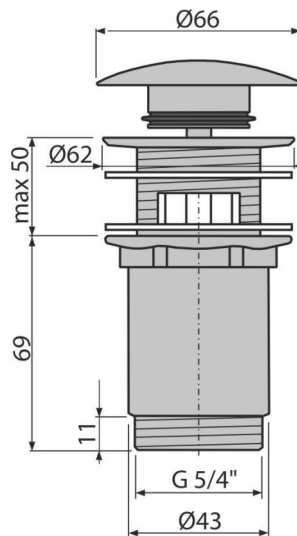

A392C

Донний клапан сифона для умивальника CLICK/CLACK 5/4", суцільнометалевий з переливом та великою заглушкою

Галузь застосування

Для раковин з переливом

Характеристика

- Тривалий термін служби механізму CLICK / CLACK
- Матеріал: метал з покриттям хром
- Хромоване покриття має високу стійкість до механічних пошкоджень
- Легка очистка сифона зверху - завдяки повністю з'ємній зливній решітці
- Різьбове з'єднання 5/4" для підключення сифона

Зміст комплекту

- Зливний ключ 5/4"
- Хромована сталева пробка
- Силіконова прокладка 2 шт.
- Корпус зливу

Код замовлення, Логістична інформація

Код	EAN	Вага (шт упаковка палета)	Розміри (шт упаковка)	Кількість (упаковка палета)
A392C	8595580561543	0,38 11,43 365,7 кг	150×75×75 390×300×240 MM	30 960 шт

Гарантія
2/3 років *

Властивості
EN 274

Технічні характеристики

- Діаметр різьблення 5/4"