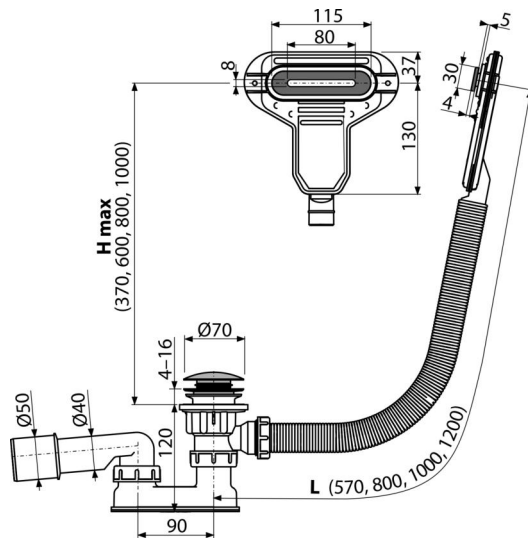

### განმარტება

ვინრო კედლის მქონე დამოუკიდებლად მდგარი აბაზანებისთვის აბაზანისთვის გადინების ხერხელით Ø52 მმ სტანდარტული ზომის აბაზანისთვის

### დამახასიათებელი

- აბაზანის სიფონის სიგრძე 57 სმ
- გადინების სისტემის მოქნილი შლანგი
- დადაბლებული სამონტაჟო სიმაღლე
- სისტემა CLICK / CLACK ზედა მხრიდან წმენდის შესაძლებლობით
- გადინების სარქველის სისტემის დაზურვა CLICK/CLACK
- სანიტარულ-გადინება სისტემა აბაზანისთვის
- სველი წყლის ჩამკეტი მოძრავი ფეხით

### შეკვების ნომერი, ლოგისტიკური ინფორმაცია

| კოდი    | EAN           | წონა<br>(კალი   შეფუთვა   პლატაზე) | ზომები<br>(კალი   შეფუთვა)  | რაოდენობა<br>(შეფუთვა   პლატა) |
|---------|---------------|------------------------------------|-----------------------------|--------------------------------|
| A516CKM | 8595580561826 | 0,71   14,24   247,8 კგ            | 220×360×75   590×430×390 მმ | 20   320 (კალი)                |

### ტექნიკური მახასიათებლები

- წნევასთან წყლის ჩამკეტის წინაღობა 588 Pa
- წყლის ნაკადი 48,6 l/min
- გადინების სიჩქარე 27 l/min
- თერმული სტაბილურობა 95 °C
- წყლის ჩამკეტი 50 mm